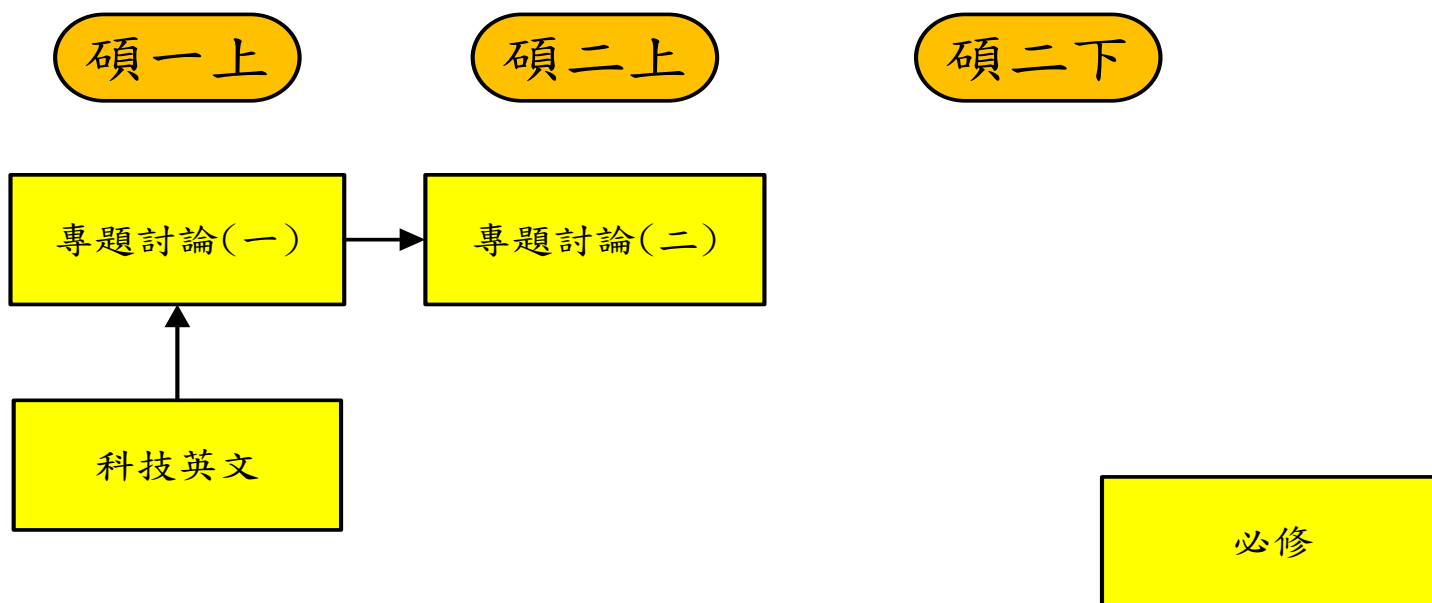

電機工程學系碩士班課程地圖

106.08.07修訂

核
心
課
程

碩一上

碩二上

碩二下

專題討論(一)

專題討論(二)

科技英文

必修

控 制 工 程

碩一上

碩一下

碩二上

碩二下

可變結構控制