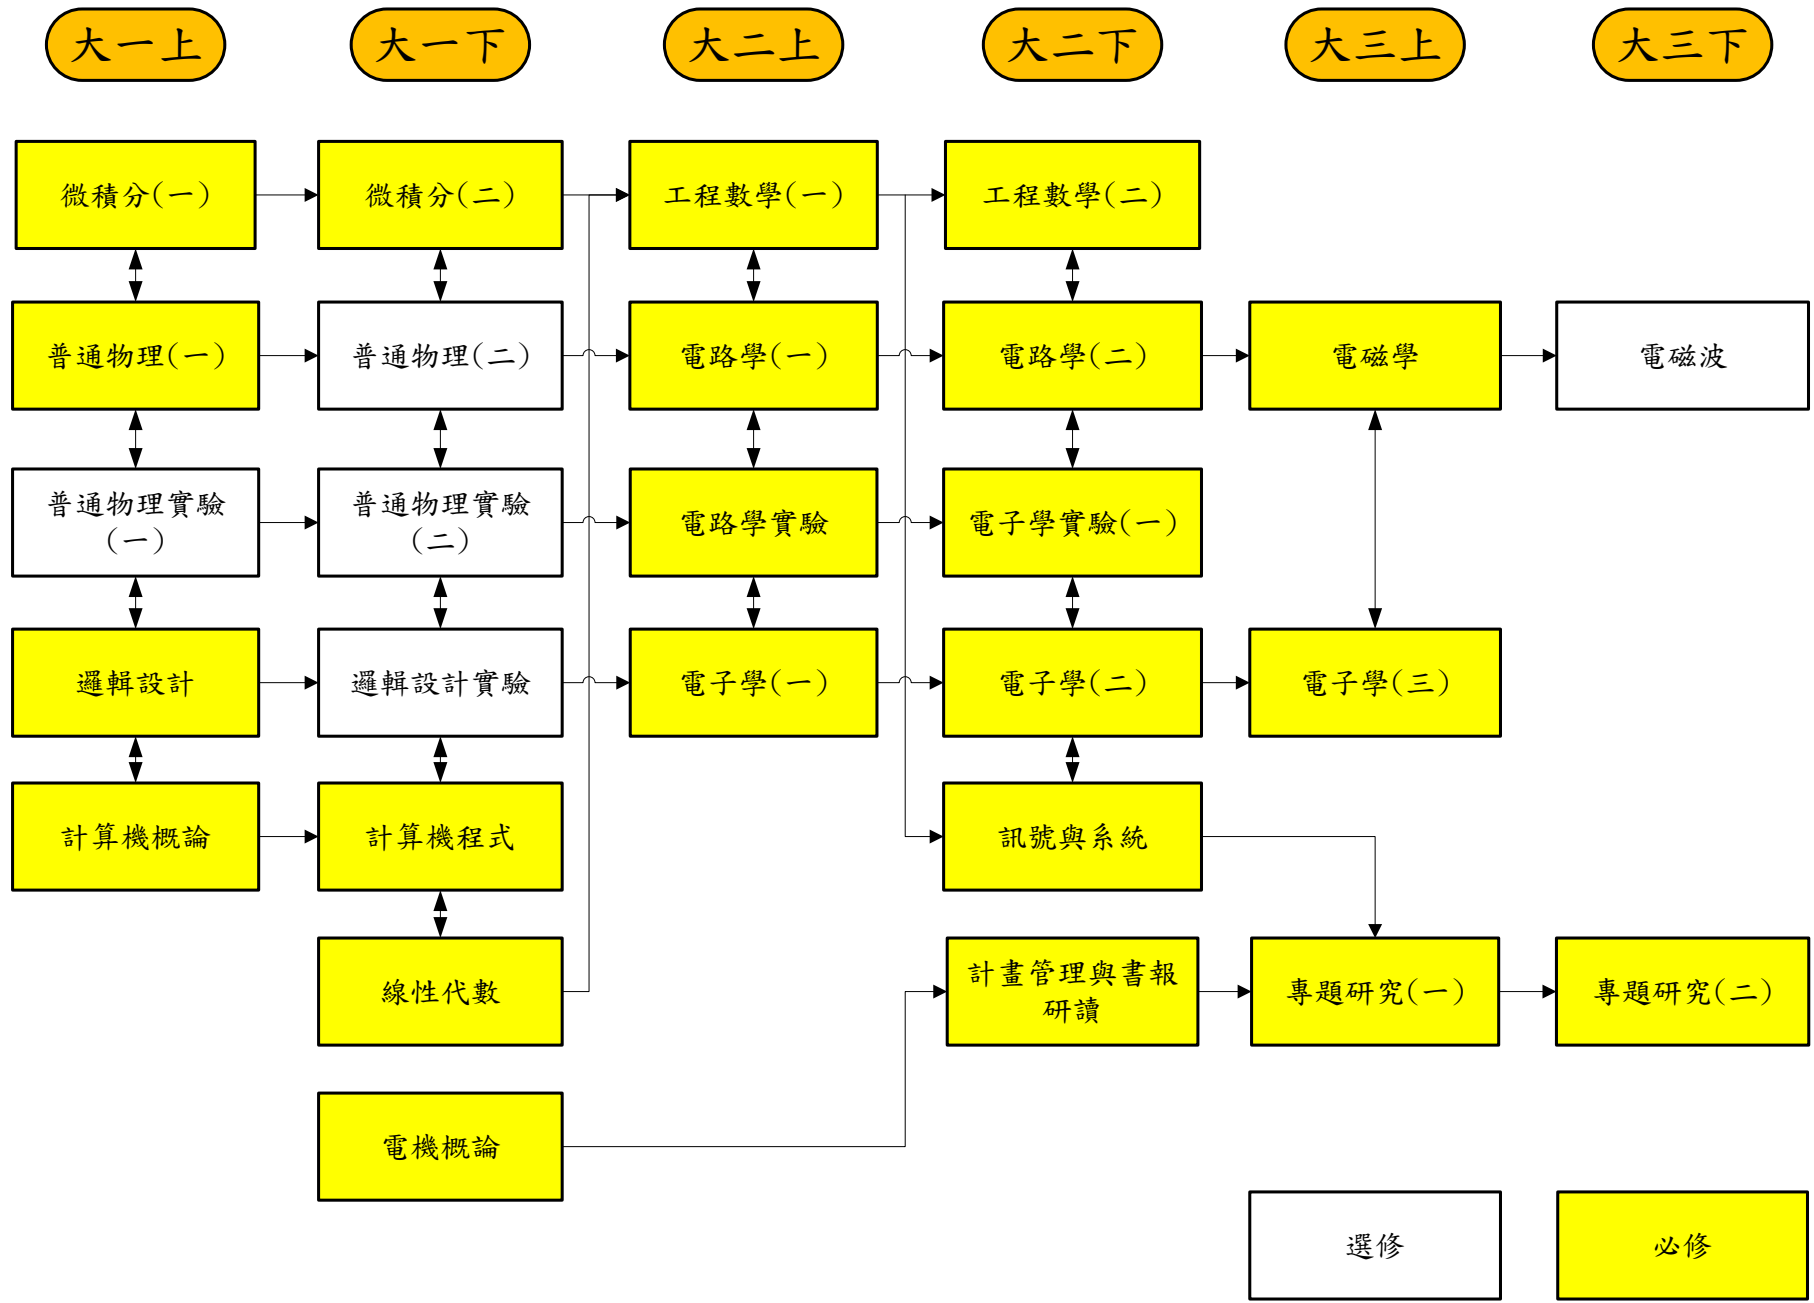

核 心 課 程

控

制

工

程

通

訊

大一下

大二上

大二下

大三上

大三下

大四上

大四下

電腦網路

機率與統計

數位通訊實驗

數位調變技術

國際服務產業趨勢與發展、問題分析與專案管理規劃、服務創新與科技應用、經營管理與國際行銷

通訊量測實務

數位通訊原理

人工智慧物聯網實務

學分學程

核心必修課程