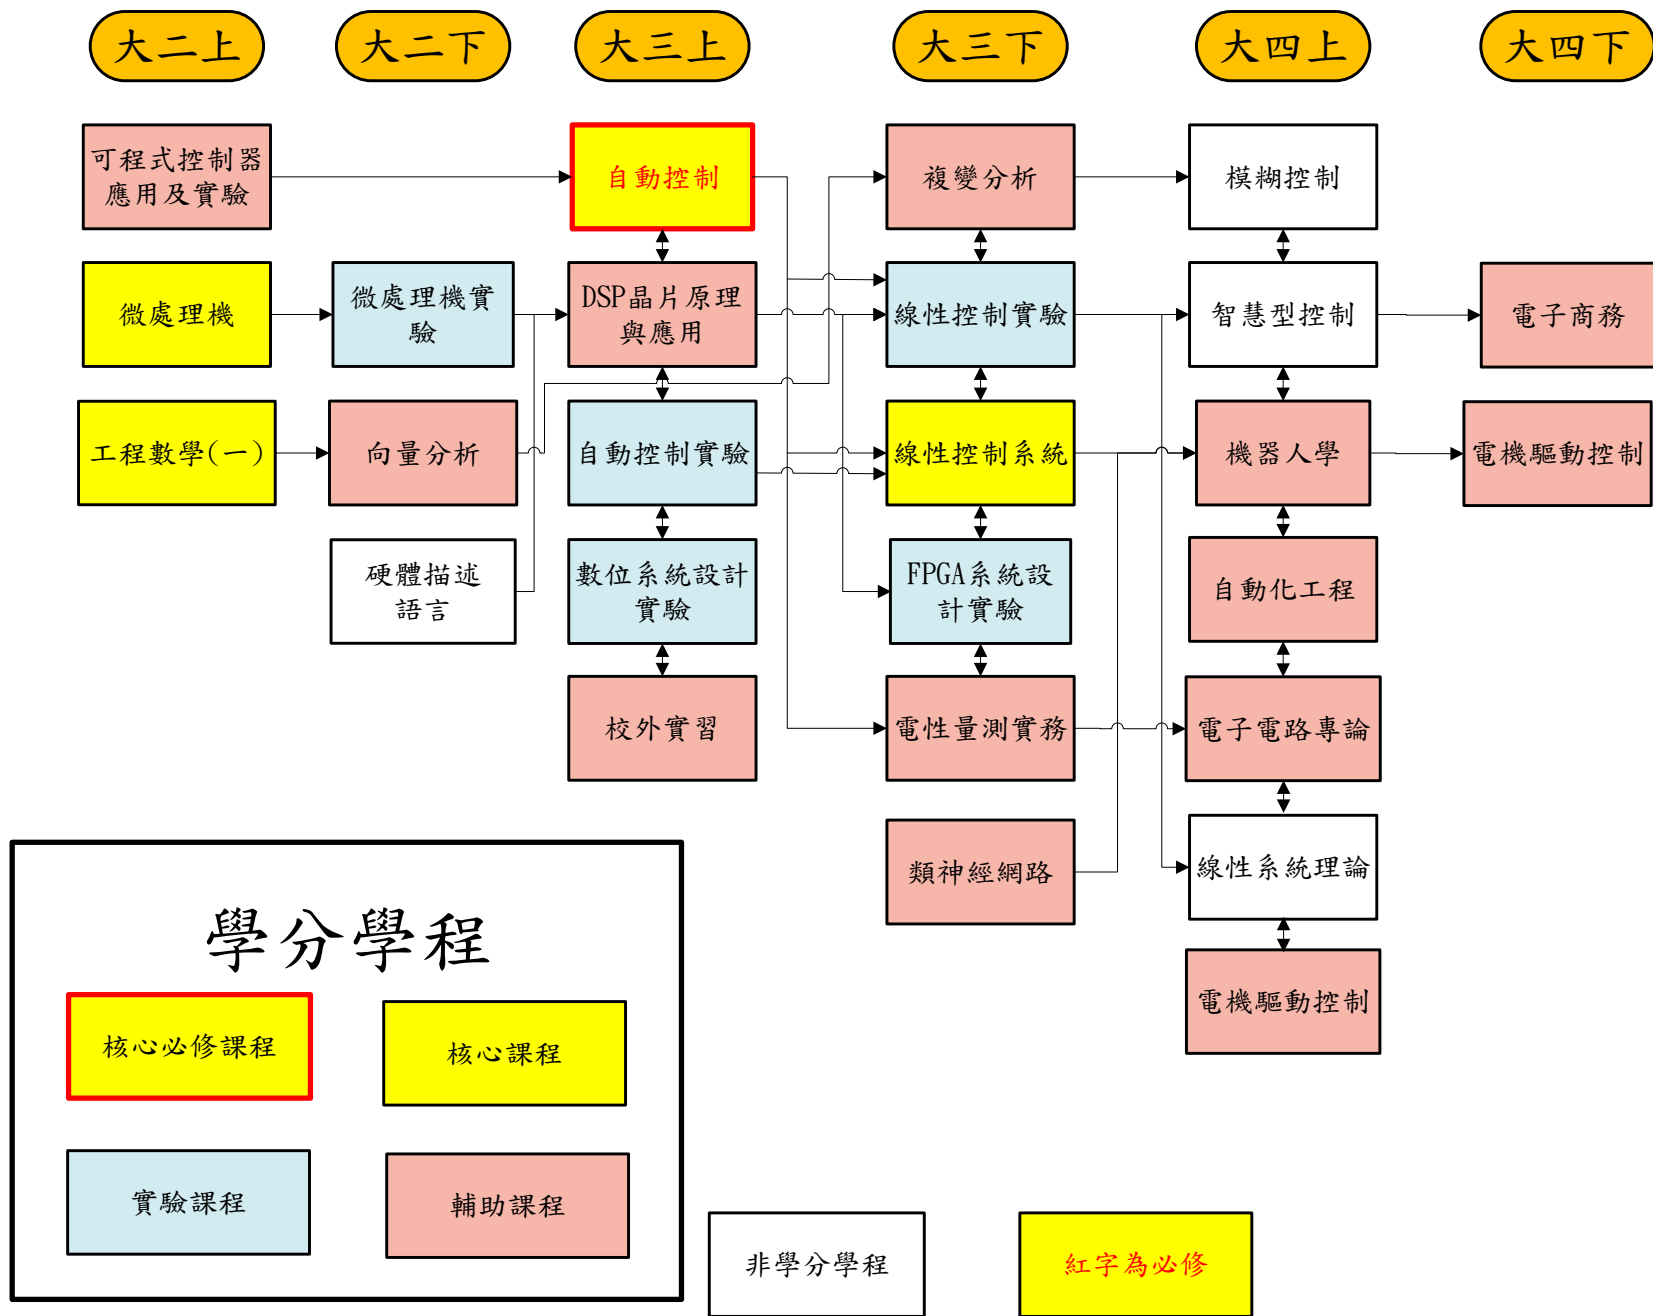

核 心 課 程

控

制

工

程

通

訊

大一下

大二上

大二下

大三上

大三下

大四上

大四下

電腦網路

機率與統計

通訊系統實驗

電磁波

數位影像處理

訊號與系統

通訊原理

訊號處理實驗

可適性濾波
演算法與實務應用

通訊電子學

數位通訊實驗

數位調變技術

國際服務產業趨勢與發展、問題分析與專案管理規劃、服務創新與科技應用、經營管理與國際行銷

通訊量測實務

數位通訊原理

人工智慧物聯網實務

學分學程

核心必修課程